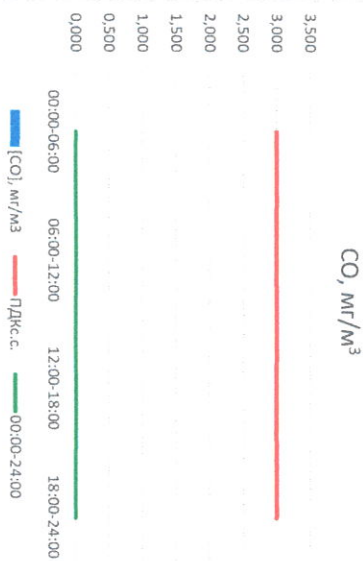

Отчёт о состоянии атмосферного воздуха за 13.05.2021 г.

Направление ветра	[NO ₁], мкг/м ³	[NO ₂], мкг/м ³	[CO], мкг/м ³	[SO ₂], мкг/м ³	[Пыль], мкг/м ³	
00:00-06:00	BCB	0,000	6,381	-	0,587	32,681
06:00-12:00	B	0,176	7,137	-	1,214	39,824
12:00-18:00	B	0,260	6,440	-	0,205	16,961
18:00-24:00	B ^{юв}	0,780	14,914	-	0,243	4,526
00:00-24:00	B	0,408	9,591	-	0,478	18,876
ПДК _{с.с.}	-	60,0	40,0	3,0	50,0	150,0