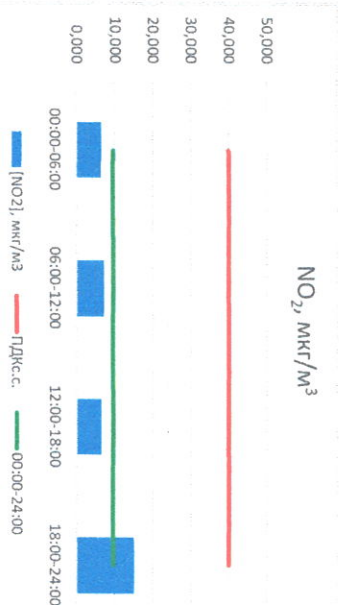

Отчёт о состоянии атмосферного воздуха за 13.05.2021 г.

Направление ветра	[NO ₁], мкг/м ³	[NO ₂], мкг/м ³	[CO], мкг/м ³	[SO ₂], мкг/м ³	[Пыль], мкг/м ³	
00:00-06:00	BCB	0,000	6,381	-	0,587	32,681
06:00-12:00	B	0,176	7,137	-	1,214	39,824
12:00-18:00	B	0,260	6,440	-	0,205	16,961
18:00-24:00	B ^{юв}	0,780	14,914	-	0,243	4,526
00:00-24:00	B	0,408	9,591	-	0,478	18,876
ПДК _{с.с.}	-	60,0	40,0	3,0	50,0	150,0