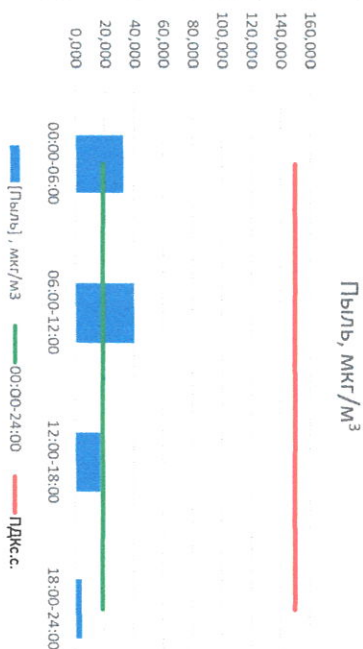

Отчёт о состоянии атмосферного воздуха за 13.05.2021 г.

Направление ветра	[NO ₁], мкг/м ³	[NO ₂], мкг/м ³	[CO], мкг/м ³	[SO ₂], мкг/м ³	[Пыль], мкг/м ³	
00:00-06:00	BCB	0,000	6,381	-	0,587	32,681
06:00-12:00	B	0,176	7,137	-	1,214	39,824
12:00-18:00	B	0,260	6,440	-	0,205	16,961
18:00-24:00	B ^{юв}	0,780	14,914	-	0,243	4,526
00:00-24:00	B	0,408	9,591	-	0,478	18,876
ПДК _{с.с.}	-	60,0	40,0	3,0	50,0	150,0