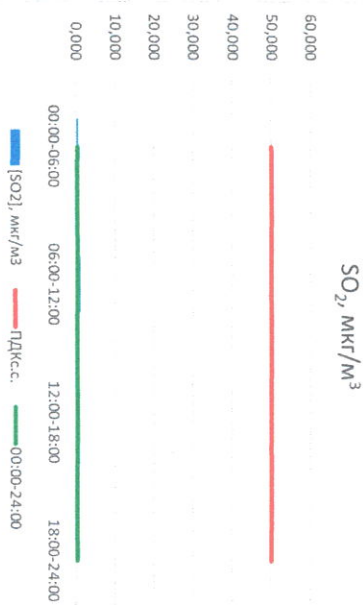

Отчёт о состоянии атмосферного воздуха за 13.05.2021 г.

Направление ветра	[NO ₁], мкг/м ³	[NO ₂], мкг/м ³	[CO], мкг/м ³	[SO ₂], мкг/м ³	[Пыль], мкг/м ³	
00:00-06:00	BCB	0,000	6,381	-	0,587	32,681
06:00-12:00	B	0,176	7,137	-	1,214	39,824
12:00-18:00	B	0,260	6,440	-	0,205	16,961
18:00-24:00	B ^{юв}	0,780	14,914	-	0,243	4,526
00:00-24:00	B	0,408	9,591	-	0,478	18,876
ПДК _{с.с.}	-	60,0	40,0	3,0	50,0	150,0